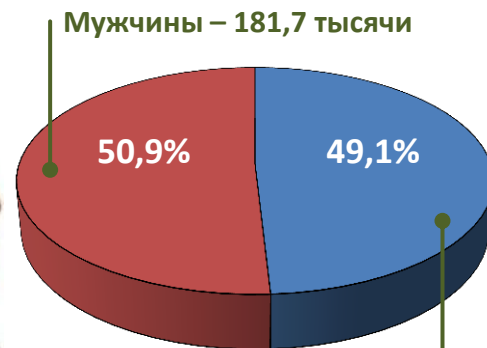

ДЕНЬ МОЛОДЕЖИ

По предварительным данным на 1 января 2020 года в Алтайском крае численность молодежи в возрасте 15-29 лет составила более 357,3 тыс. человек (15,4% численности населения края)

Проживают в городских поселениях

Проживают в сельской местности

В высших учебных заведениях края на начало 2019/20 учебного года обучалось 49,1 тыс. человек. 60,7% из них очно.

В ССУЗах обучались 50,2 тыс. человек. Аттестат о среднем (полном) общем образовании в 2019 году получили 12,1 тыс. выпускников школ.

В январе-марте 2020 года в крае 8,8 тыс. безработных (15,2% от всех безработных края)

Уровень безработицы в возрасте 15 лет и старше – 5,2%

15-19 лет – 9,0% 20-24 года – 3,2% 25-29 лет – 4,8%

Структура молодежи по полу: