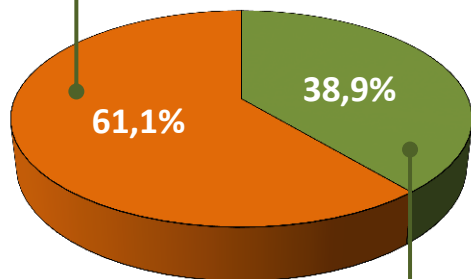

ДЕНЬ МОЛОДЕЖИ

По предварительным данным на 1 января 2020 года в Алтайском крае численность молодежи в возрасте 15-29 лет составила более 357,3 тыс. человек (15,4% численности населения края)

Проживают в городских поселениях

Проживают в сельской местности

В высших учебных заведениях края на начало 2019/20 учебного года обучалось 49,1 тыс. человек. 60,7% из них очно.

В ССУЗах обучались 50,2 тыс. человек. Аттестат о среднем (полном) общем образовании в 2019 году получили 12,1 тыс. выпускников школ.

В январе-марте 2020 года в крае 8,8 тыс. безработных (15,2% от всех безработных края)

Уровень безработицы в возрасте 15 лет и старше – 5,2%

15-19 лет – 9,0% 20-24 года – 3,2% 25-29 лет – 4,8%

Структура молодежи по полу: